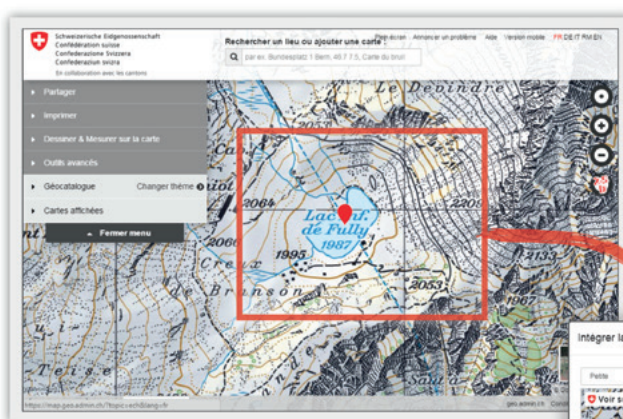

# Intégrer le visualiseur de cartes dans un site web

geo.admin.ch met à disposition une possibilité simple et gratuite d'intégrer le visualiseur de cartes map.geo.admin.ch dans n'importe quelle page web en utilisant un iFrame.

La description d'un lieu, un plan de situation pour une manifestation ou encore une illustration pour une présentation peuvent facilement être visualisés sur votre site internet. De plus la carte peut être annotée ainsi que selon vos besoins l'application complète intégrée au moyen d'un iFrame.

swisstopo  
savoir où

## Quelques exemples d'intégration

- Extrait de carte
- Extrait de carte avec des données propres (par ex. lieu, description d'un itinéraire)
- Application cartographique complète

Choisissez votre extrait de carte sur [map.geo.admin.ch](http://map.geo.admin.ch)